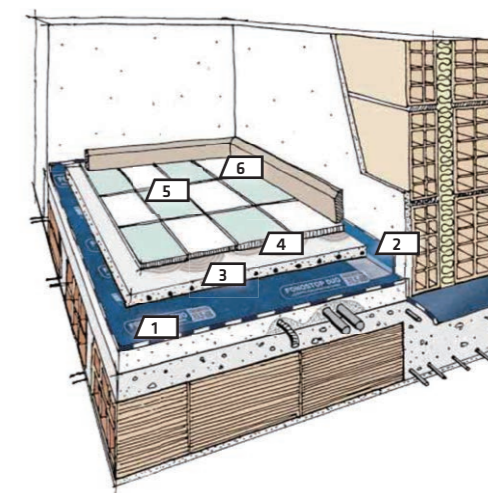

室內外地板專用雙層複合型隔音墊

SikaBit® Acoustic Insulation Duo

薄而高效能、可降低因人行走及外力衝擊對樓板產生傳導噪音的樓板專用隔音墊，為現代減少衝擊性噪音的最有效隔音方式。它是由隔音箔片和經過特殊的「彈性針刺」方式製成的隔音無紡聚酯纖維所結合而成的高效能隔音墊。

SikaBit® Acoustic Insulation Duo於110年榮獲內政部建築新技術、新工法、新設備及新材料認可，證書40K11003107、40K11003090號。符合高性能綠建材標章。