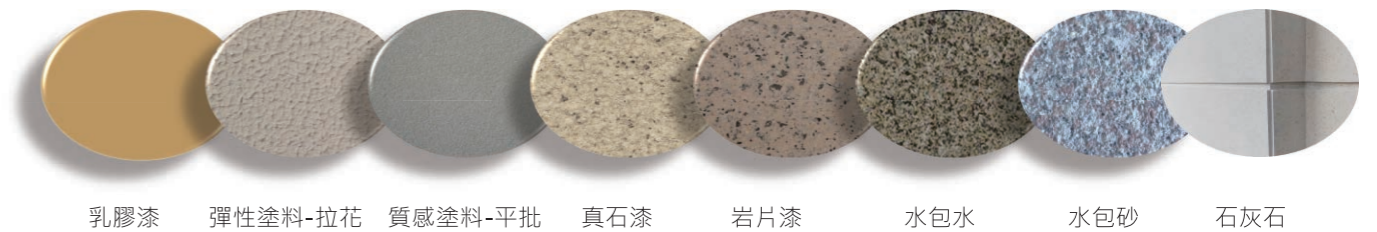

西卡實績：林口體育大樓

Sahara紋理質感牆面塗裝系統

利用不同工具及骨材，增添塗料表面的紋理變化與設計質感，搭配抗候塗料能維持色澤及長時間服務壽命。

- 底漆
 - Sikagard® 630 Primer 單組分水性高滲透底漆
- 抗汙耐候彩色面漆: 符合JIS相關塗料測試與規範
 - Sikagard® 642 Top Coat 雙組分水性無機彩色面塗，可做成平光或亮光光澤度，更具高耐候及抗汙特性

西卡實績：花蓮潔西艾美酒店

建築外牆可選種類:

乳膠漆 彈性塗料-拉花 質感塗料-平批 真石漆 岩片漆 水包水 水包砂 石灰石

案例展示

石感塗料系列

STONE SERIES

以真石漆、水性多彩塗料與石灰石為代表的仿石塗料技術。

藝術風情系列