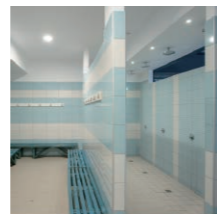

建築面飾

Building Finishing

西卡建築面飾應用範圍

磁磚黏著劑

SikaCeram®-108 TW	水泥質磁磚黏著劑
SikaCeram®-118 TW	保水型水泥質磁磚黏著劑
SikaCeram®-138 TW	高彈性水泥磁磚黏著劑
SikaCeram®-168 TW	高性能曲折型磁磚黏著劑
SikaCeram®-188 MY	高性能水泥基磁磚黏著劑 (C2TE)
SikaCeram®-288 MY	高性能彈性水泥基磁磚黏著劑 (C2TES1)
SikaCeram®-252 StarFlex	中大尺寸磁磚專用高性能水泥黏著劑 (C2TES1)
SikaCeram®-260 Flexible	樹脂改性膠凝黏著劑 (C2TES2)

整平粉光砂漿&防潮方案

SikaWall®-101 Fine TW	細批粉光砂漿(1:2水泥砂)
SikaWall®-102 Coarse TW	粗批粉光砂漿(1:3水泥砂)
SikaLatex®-700 Protect	增強型耐水黏著劑與砂漿添加劑

磁磚填縫劑

SikaCeram® Tile Grout F1T	單組分預拌包裝磁磚填縫劑
SikaTile®-630 TG Wide Gap	優質 CG2WA 彩色磁磚灌漿料
SikaCeram®-650 Classic	防霉抗菌水泥質地板/牆磚灌漿料
SikaCeram®-850 Design	雙組份環氧樹脂填縫膠

泳池防水系統

SikaCeram® Sealing Membrane A	潮濕間專用防水膜

滲透防水系統

Sikagard®-703 W	多功能撥水劑
Sikagard®-905 W	潮溼與壁癌防治滲透型表面硬化劑
Sikalastic®-268	磁磚透明漆

磁磚底層防水

Sikalastic 1K	單組分韌性抗裂防水砂漿
SikaTop®-109 Elasto	抗裂型水泥聚合改性防水塗層

內牆整平粉刷及飾材

SikaDecor®-801 Nature	粉光裝飾系統

隔音墊

SikaBit® Acoustic Insulation Duo	隔音墊系統

帷幕外牆清潔與保護塗料

Dyflex & Susaka System	

1

2

3

4

5

磁磚底層防水

6

7

8