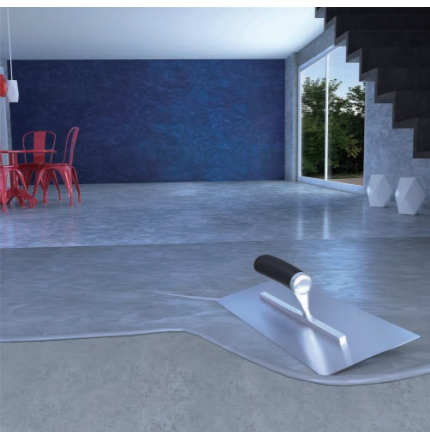

內牆整平粉刷及飾材

隔音墊系

SikaDecor®-801 Nature

A 劑: 3.0 kg
B 劑: 10.0 kg
A + B: 13.0 kg 預拌組合
SikaDecor® 調色劑: 500 ml

容易使用，使內牆呈現自然質感表面。良好的抗紫外線性能。黏附性佳、透水性佳。

Sika® EmotionFloor 牆面塗層系統產品用量

塗層系統	產品	用量
1 底漆(水泥質表面)	SikaTop®-10	約 0.2 - 0.5 kg/m²
底漆(石膏表面)	SikaTop®-50	約 0.2 - 0.5 kg/m²
2 整平層¹⁾	SikaDecor®-803 Nature	約 2.0 kg/m²/mm
3 裝飾層	2 - 3 道 SikaDecor®-801 Nature	約 0.35 - 0.45 kg/m²/層
4 第一道密封層	Sikafloor®-419 W + 5 - 10 % 水	約 0.1 kg/m²
第二道密封層	Sikafloor®-419 W + 5 - 10 % 水	約 0.1 kg/m²

1) 於石膏或平滑表面時無須整平。但第一層SikaDecor®-801 Nature 用量須提升至 1.5 kg/m²。

SikaTop®-10 20kg/桶

水泥素地專用水性底漆。適用於多孔素地，增強耐久力，防止水分流失。

SikaTop®-50 20kg/桶

吸水性素地專用水性底漆。可用於石膏、多孔水泥、磚牆、石材等。

Sikafloor®-419 W 20kg/桶

裝飾與工業地坪專用單組分透明面塗。可用於平滑及止滑地坪系統且具有高度美觀需求的表面塗層。

室內外地板專用雙層複合型隔音墊

SikaBit® Acoustic Insulation Duo

薄而高效能、可降低因人行走及外力衝擊對樓板產生傳導噪音的樓板專用隔音墊，為現代減少衝擊性噪音的最有效隔音方式。它是由隔音箔片和經過特殊的「彈性針刺」方式製成的隔音無紡聚酯纖維所結合而成的高效能隔音墊。

SikaBit® Acoustic Insulation Duo於110年榮獲內政部建築新技術、新工法、新設備及新材料認可，證書40K11003107、40K11003090號。符合高性能綠建材標章。

1 SikaBit® Acoustic Insulation Duo	隔音墊
2 8mm 泡棉邊條	立面補強
*3 硬底鋪面 1:3 水泥砂漿壓層 5cm	水泥壓層
*4 軟底鋪面 7-8cm	鋪面
5 SikaCeram®252 StarFlex	磁磚黏著劑
6 SikaCeram® -650 Classic	磁磚填縫劑

*註：3、4擇一施工