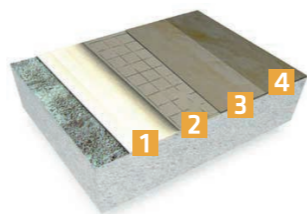

Sika® EmotionFloor 牆面塗層系統產品用量

塗層系統	產品	用量
1 底漆(水泥質表面)	SikaTop®-10	約 0.2 - 0.5 kg/m²
底漆(石膏表面)	SikaTop®-50	約 0.2 - 0.5 kg/m²
2 整平層¹⁾	SikaDecor®-803 Nature	約 2.0 kg/m²/mm
3 裝飾層	2 - 3 道 SikaDecor®-801 Nature	約 0.35 - 0.45 kg/m²/層
4 第一道密封層	Sikafloor®-419 W + 5 - 10 % 水	約 0.1 kg/m²
第二道密封層	Sikafloor®-419 W + 5 - 10 % 水	約 0.1 kg/m²

1) 於石膏或平滑表面時無須整平。但第一層SikaDecor®-801 Nature 用量須提升至 1.5 kg/m²。